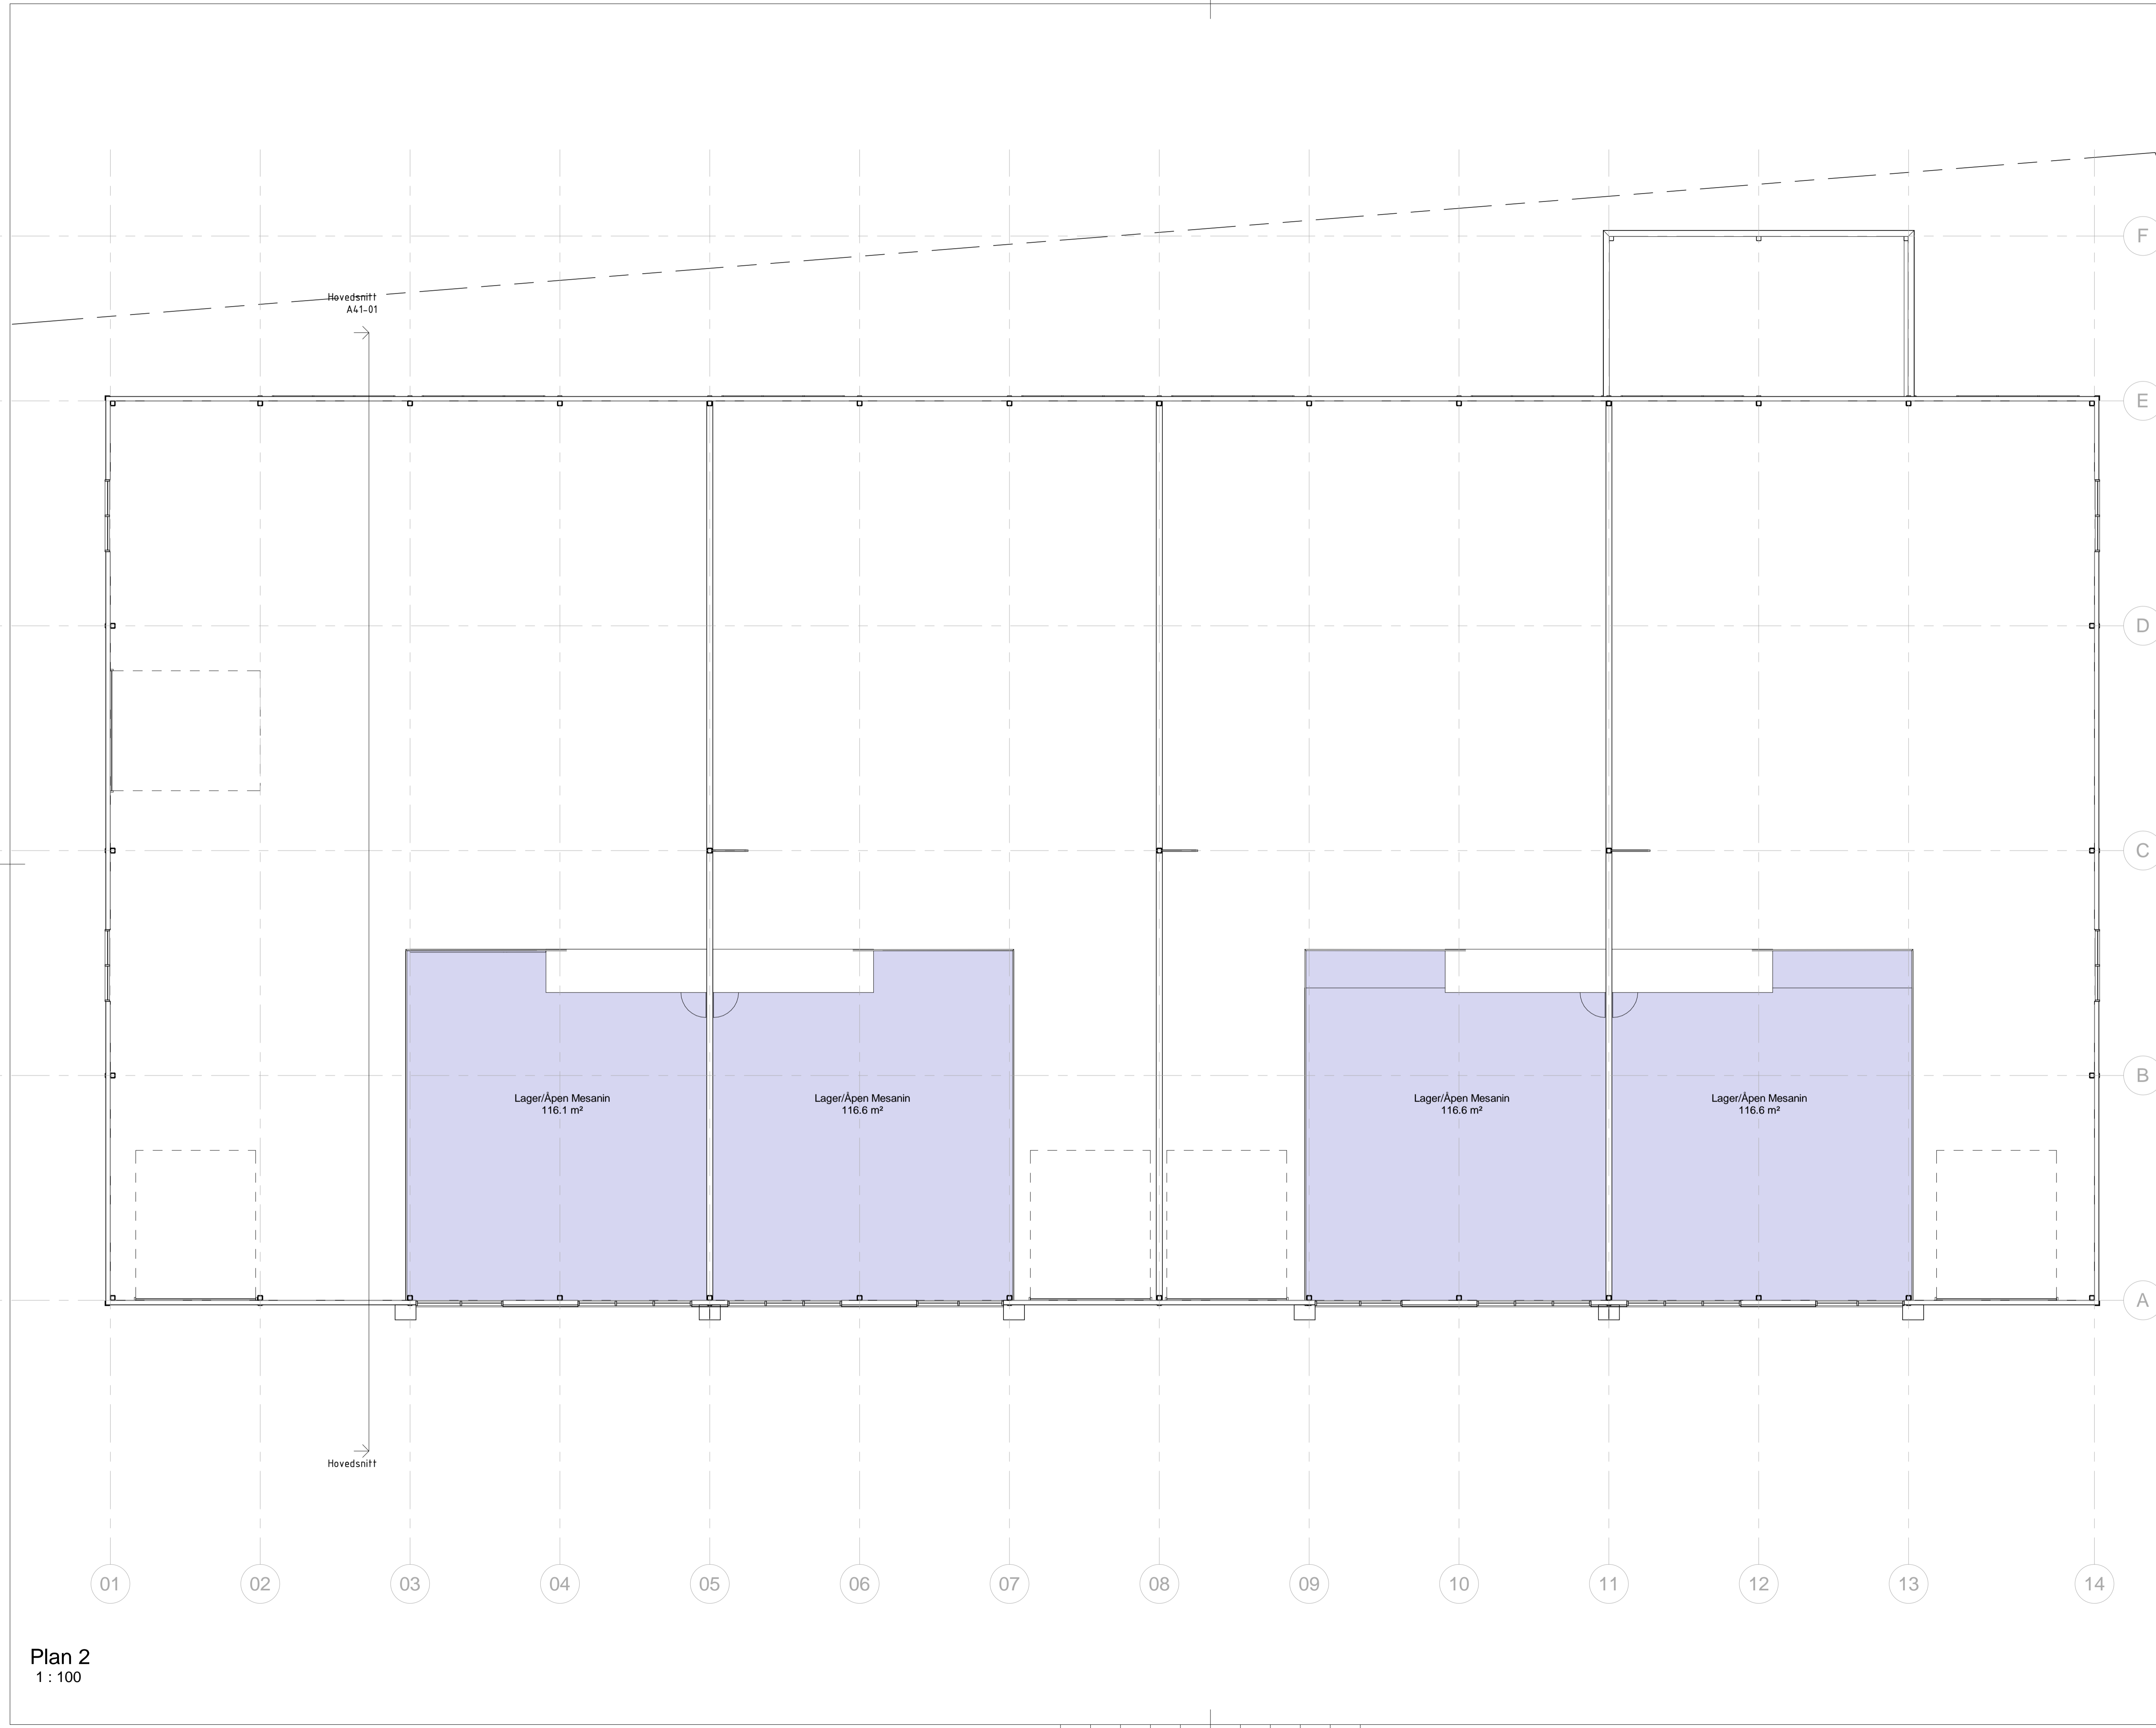

### Room Legend

Lager/Åpen Mesanin

Orienteringsdiagram:

A02	02.05.19	Endringer eller kommentarer.	SBL	GN
A01	22.04.19	Førsteutkast. Skisser	SBL	GN
Rev:	Date:	Rev Beskrivelse	Tegn:	Kont:

Byggherre:

Oppdragsgiver:

Prosjekt: **Gneisveien 2C**

GNR: <b>91</b>	BNR: <b>741</b>	FNR: <b>-</b>	SEK: <b>-</b>
----------------	-----------------	---------------	---------------

Tegningstatus: **Skisse**

Tegningen omfatter:  
**Nytt næringsbygg  
 Gneisveien 2c, 1914 Yte Enebakk  
 Plantegning 2.Etasje**

Dato: <b>22.04.19</b>	Tegner: <b>SBL</b>	Kontroll: <b>GN</b>	Format: <b>A1</b>
-----------------------	--------------------	---------------------	-------------------

Målestokk: <b>1:100</b>	Prosjekt nr.: <b>19055</b>	Tegningsnr.: <b>A20-02</b>	Revisjon: <b>A02</b>
-------------------------	----------------------------	----------------------------	----------------------

Plan 2  
1:100