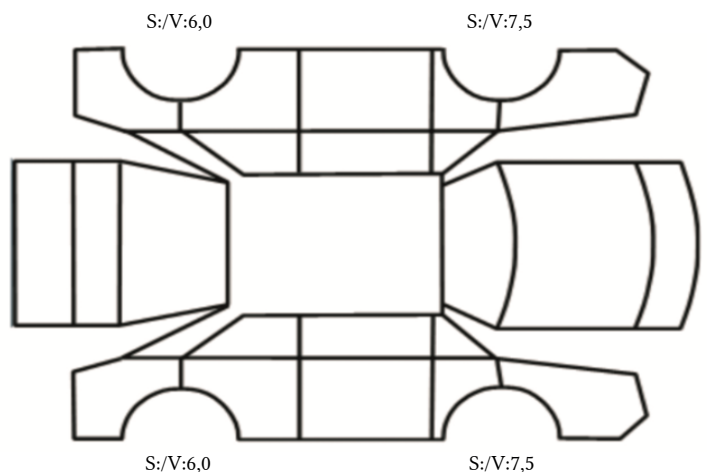

GENERELL BESKRIVELSE/KOMMENTAR

DATO: SIGNATUR SELGER:

DATO: SIGNATUR KUNDE:

SKADETEGNING:

Tilstandsrapport

KONTROLLPUNKTER SOM LIGGER TIL GRUNN FOR TILSTANDSRAPPORTEN

MERK: Kontrollen omfatter de av nedenstående punkter som er aktuelle for angjeldende bil ut fra bilens tekniske spesifikasjoner og utstyr.