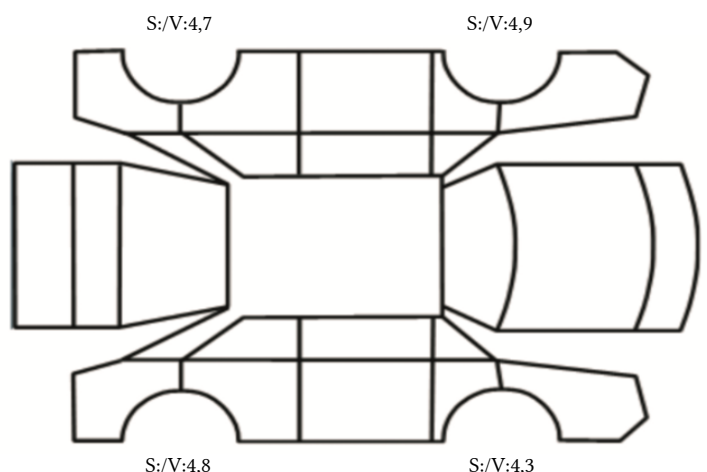

GENERELL BESKRIVELSE/KOMMENTAR

DATO: SIGNATUR SELGER:

DATO: SIGNATUR KUNDE:

SKADETEGNING:

KONTROLLPUNKTER SOM LIGGER TIL GRUNN FOR TILSTANDSRAPPORTEN

MERK: Kontrollen omfatter de av nedenstående punkter som er aktuelle for angjeldende bil ut fra bilens tekniske spesifikasjoner og utstyr.