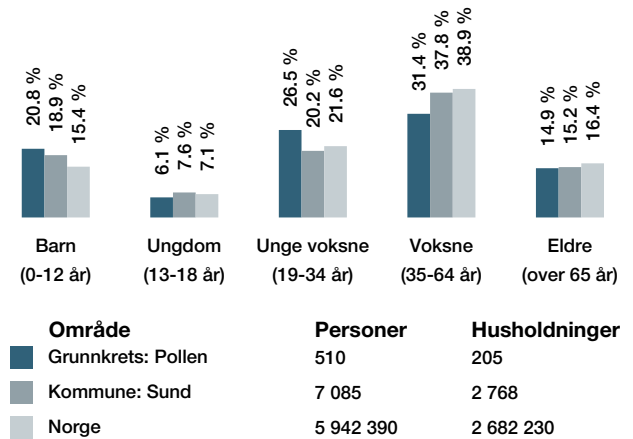

Djupevikmyra 6 E

Offentlig transport

🚏 Vindhaugen 0 km
Linje 420, 458, 459

Skoler

Glesnes skule (1-7 kl.) 72 elever, 5 klasser	6 min 🚶 4.5 km
Skogsvåg skule (1-7 kl.) 99 elever, 7 klasser	7 min 🚶 4.4 km
Telavåg skule (1-7 kl.) 83 elever, 4 klasser	8 min 🚶 5.9 km
Stranda skule (1-7 kl.) 101 elever, 7 klasser	9 min 🚶 7.2 km
Sund ungdomsskule (8-10 kl.) 259 elever, 10 klasser	10 min 🚶 7.4 km
Sotra vidaregåande skule - Avdeling Sund 400 elever, 25 klasser	8 min 🚶 4.8 km
Sotra vidaregåande skule 720 elever	23 min 🚶 16.6 km

Aldersfordeling barn (0-18 år)

Aldersfordeling

Barnehager

Skogsvåg barnehage (0-6 år) 50 barn, 4 avdelinger	7 min 🚶 3.9 km
Sauafjellet FUS barnehage (0-6 år) 90 barn, 2 avdelinger	7 min 🚶 4.2 km
Glesnes barnehage (0-6 år) 35 barn, 2 avdelinger	6 min 🚶 4.5 km