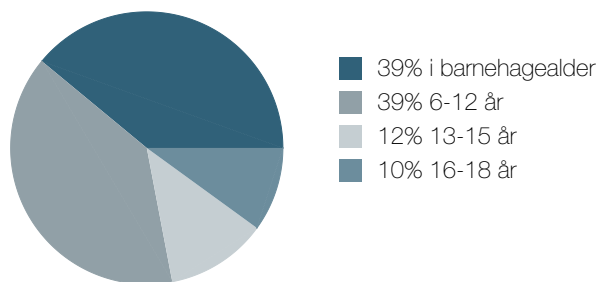

Djupevikmyra 6 E

Offentlig transport

🚏 Vindhaugen 0 km
Linje 420, 458, 459

Skoler

Glesnes skule (1-7 kl.) 72 elever, 5 klasser	6 min 🚶 4.5 km
Skogsvåg skule (1-7 kl.) 99 elever, 7 klasser	7 min 🚶 4.4 km
Telavåg skule (1-7 kl.) 83 elever, 4 klasser	8 min 🚶 5.9 km
Stranda skule (1-7 kl.) 101 elever, 7 klasser	9 min 🚶 7.2 km
Sund ungdomsskule (8-10 kl.) 259 elever, 10 klasser	10 min 🚶 7.4 km
Sotra vidaregåande skule - Avdeling Sund 400 elever, 25 klasser	8 min 🚶 4.8 km
Sotra vidaregåande skule 720 elever	23 min 🚶 16.6 km

Aldersfordeling barn (0-18 år)

Aldersfordeling

Barnehager

Skogsvåg barnehage (0-6 år) 50 barn, 4 avdelinger	7 min 🚶 3.9 km
Sauafjellet FUS barnehage (0-6 år) 90 barn, 2 avdelinger	7 min 🚶 4.2 km
Glesnes barnehage (0-6 år) 35 barn, 2 avdelinger	6 min 🚶 4.5 km