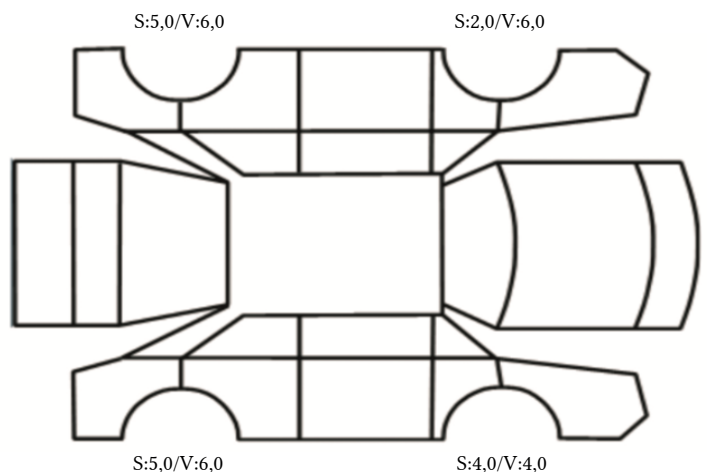

GENERELL BESKRIVELSE/KOMMENTAR

DATO: SIGNATUR SELGER:

DATO: SIGNATUR KUNDE:

SKADETEGNING:

KONTROLLPUNKTER SOM LIGGER TIL GRUNN FOR TILSTANDSRAPPORTEN

MERK: Kontrollen omfatter de av nedenstående punkter som er aktuelle for angjeldende bil ut fra bilens tekniske spesifikasjoner og utstyr.