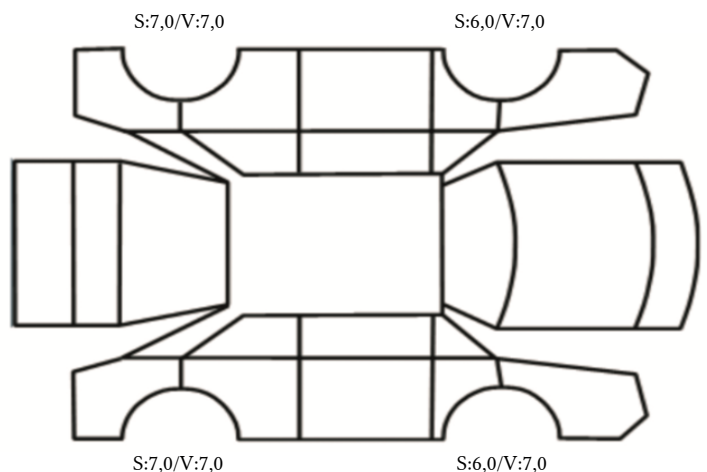

GENERELL BESKRIVELSE/KOMMENTAR

DATO: SIGNATUR SELGER:

DATO: SIGNATUR KUNDE:

SKADETEGNING:

KONTROLLPUNKTER SOM LIGGER TIL GRUNN FOR TILSTANDSRAPPORTEN

MERK: Kontrollen omfatter de av nedenstående punkter som er aktuelle for angjeldende bil ut fra bilens tekniske spesifikasjoner og utstyr.