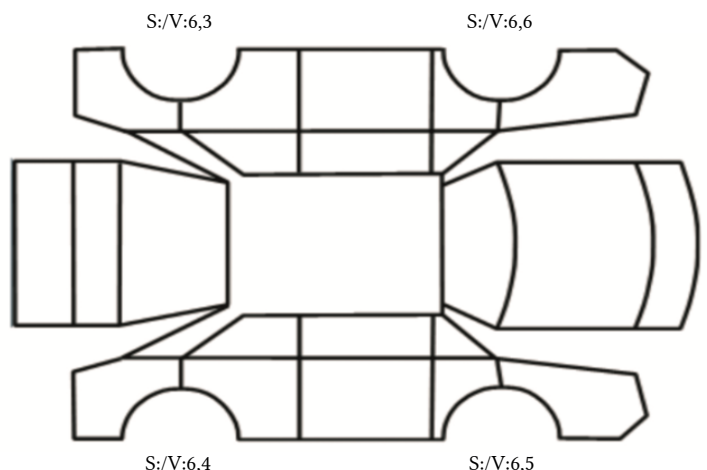

GENERELL BESKRIVELSE/KOMMENTAR

DATO: SIGNATUR SELGER:

DATO: SIGNATUR KUNDE:

SKADETEGNING:

KONTROLLPUNKTER SOM LIGGER TIL GRUNN FOR TILSTANDSRAPPORTEN

MERK: Kontrollen omfatter de av nedenstående punkter som er aktuelle for angjeldende bil ut fra bilens tekniske spesifikasjoner og utstyr.