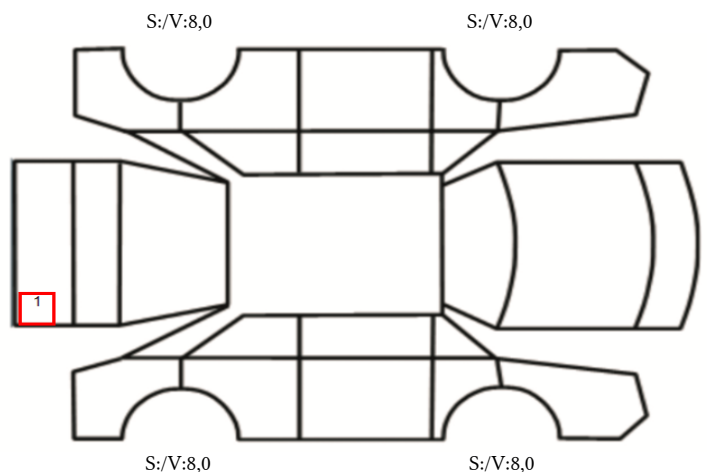

TEKNISK VURDERING - TRAFIKK OG SIKKERHET

SAMLET VURDERING	MERKNADER - BEDRE ENN SAMLET VURDERING	MERKNADER - SVAKERE ENN SAMLET VURDERING
Normal iht alder og kjørelengde.	A Service 2 års service utført hos Tesla PKK-kontroll A For-/bakstilling 4-hjulsmåling utført - alle	

UTVENDIG VURDERING - EKSTERIØR OG UTVENDIG LYS

SAMLET VURDERING	MERKNADER - BEDRE ENN SAMLET VURDERING	MERKNADER - SVAKERE ENN SAMLET VURDERING
Normal iht alder og kjørelengde.	A Støtfanger/grill 1). Støtfanger bak lakkert opp pga riper - bak A Dekk/Felger 4 Nye sommerdekk - alle	

INNVENDIG VURDERING - INTERIØR OG INSTRUMENTER

SAMLET VURDERING	MERKNADER - BEDRE ENN SAMLET VURDERING	MERKNADER - SVAKERE ENN SAMLET VURDERING
Normal iht alder og kjørelengde.		

GENERELL BESKRIVELSE/KOMMENTAR

Meget pen Tesla Model X selges.

Solgt ny i Norge og selges med resterende nybilgaranti

DATO: SIGNATUR SELGER:

DATO: SIGNATUR KUNDE:

SKADETEGNING: