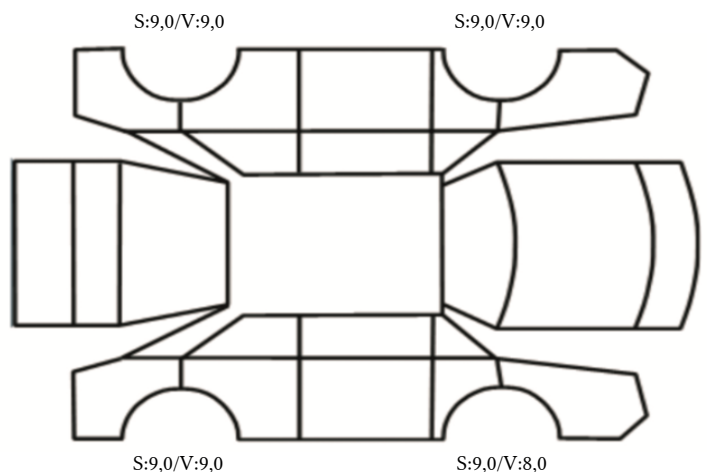

GENERELL BESKRIVELSE/KOMMENTAR

DATO: SIGNATUR SELGER:

DATO: SIGNATUR KUNDE:

SKADETEGNING:

KONTROLLPUNKTER SOM LIGGER TIL GRUNN FOR TILSTANDSRAPPORTEN

MERK: Kontrollen omfatter de av nedenstående punkter som er aktuelle for angjeldende bil ut fra bilens tekniske spesifikasjoner og utstyr.