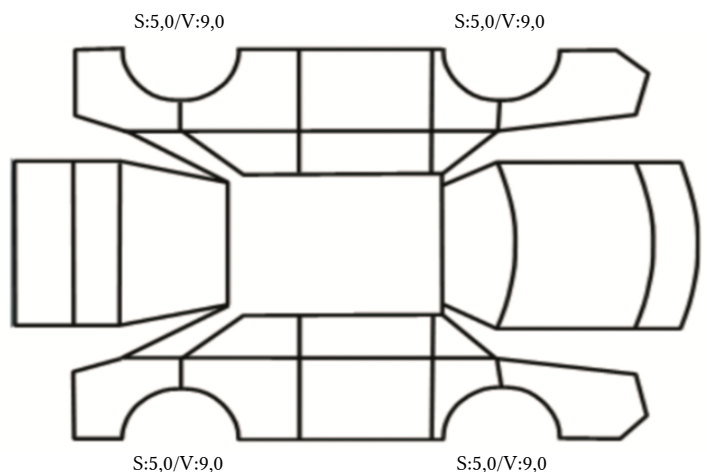

GENERELL BESKRIVELSE/KOMMENTAR

DATO: SIGNATUR SELGER:

DATO: SIGNATUR KUNDE:

SKADETEGNING:

KONTROLLPUNKTER SOM LIGGER TIL GRUNN FOR TILSTANDSRAPPORTEN

MERK: Kontrollen omfatter de av nedenstående punkter som er aktuelle for angjeldende bil ut fra bilens tekniske spesifikasjoner og utstyr.