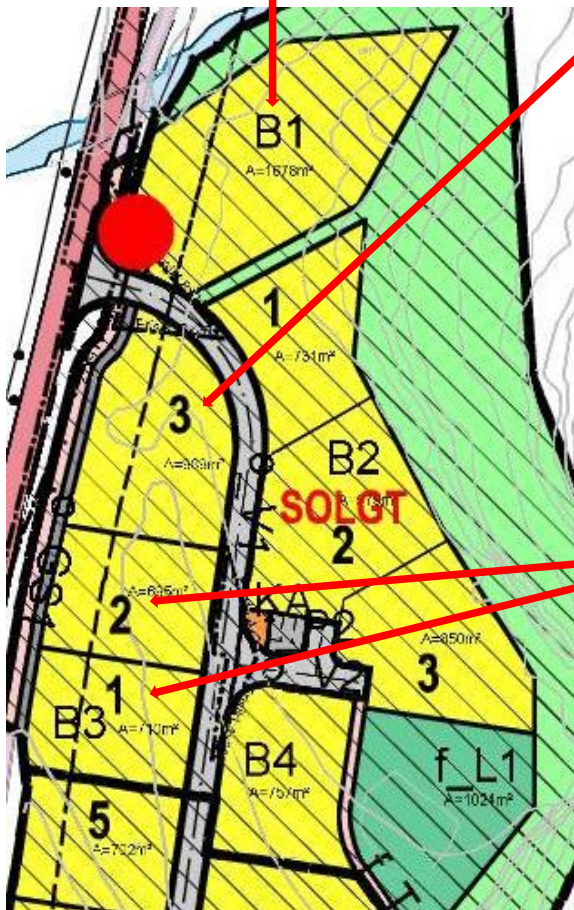

STORKEMOEN

PLANLAGTE BOLIGER

4-mannsbolig

BRA ca. 64 m² - mulighet for garasje

Vertikaldelt 2-mannsbolig

BRA ca. 80 m² - med carport

Vertikaldelt 2-mannsbolig

BRA ca. 116 m² - mulighet for garasje