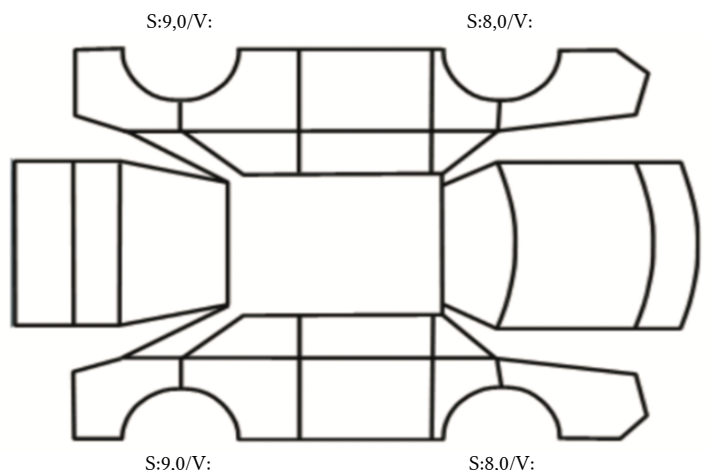

DATO: SIGNATUR SELGER:

DATO: SIGNATUR KUNDE:

SKADETEGNING:

Tilstandsrapport

KONTROLLPUNKTER SOM LIGGER TIL GRUNN FOR TILSTANDSRAPPORTEN

MERK: Kontrollen omfatter de av nedenstående punkter som er aktuelle for angjeldende bil ut fra bilens tekniske spesifikasjoner og utstyr.