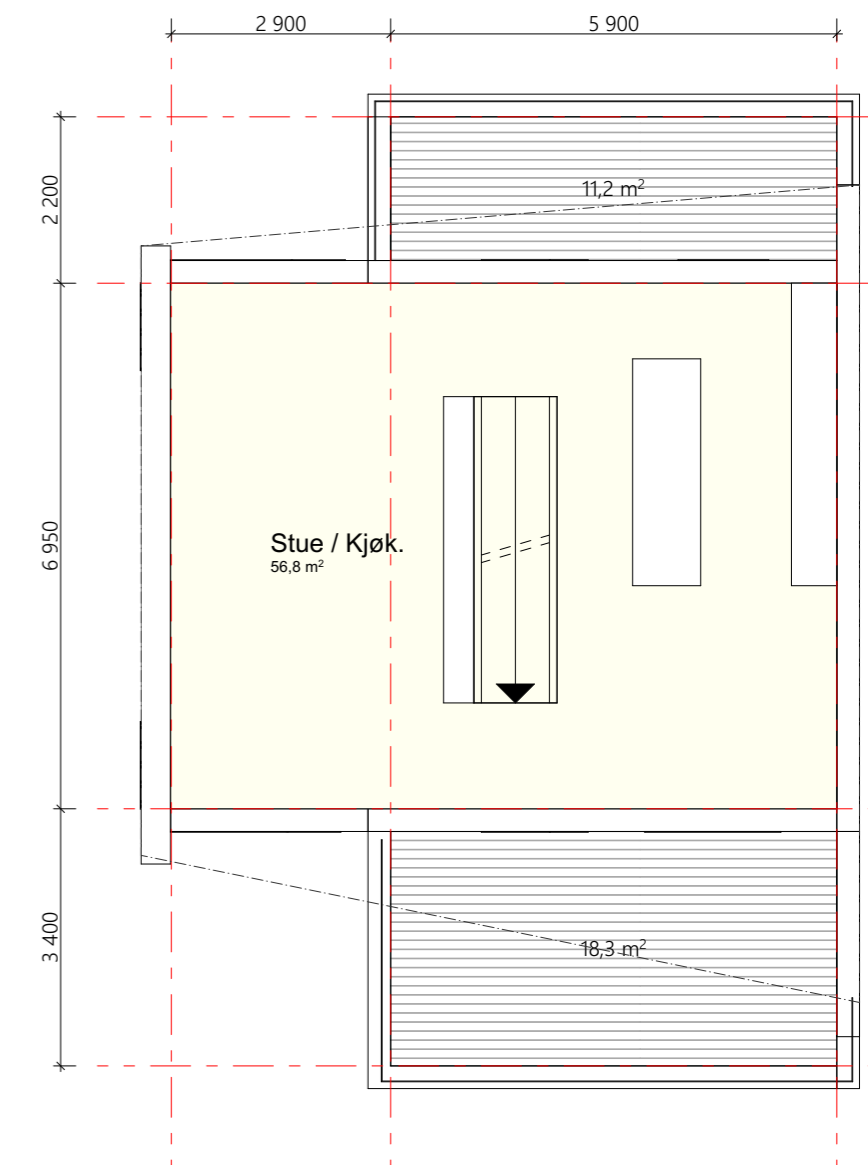

U. Etasje

BRA - U. Etg
33,5 m²

BRA Utleie - U. Etg
43,7 m²

BRA Totalt - U. Etg
78,7 m²

1. Etasje

BRA - 1. Etg
93,6 m²

2. Etasje

BRA - 2. Etg
61,2 m²

BRA - Totalt
188,3 m²

BYA garasje
34,8 m²

BYA hus
114,0 m²

BYA - Totalt
148,8 m²