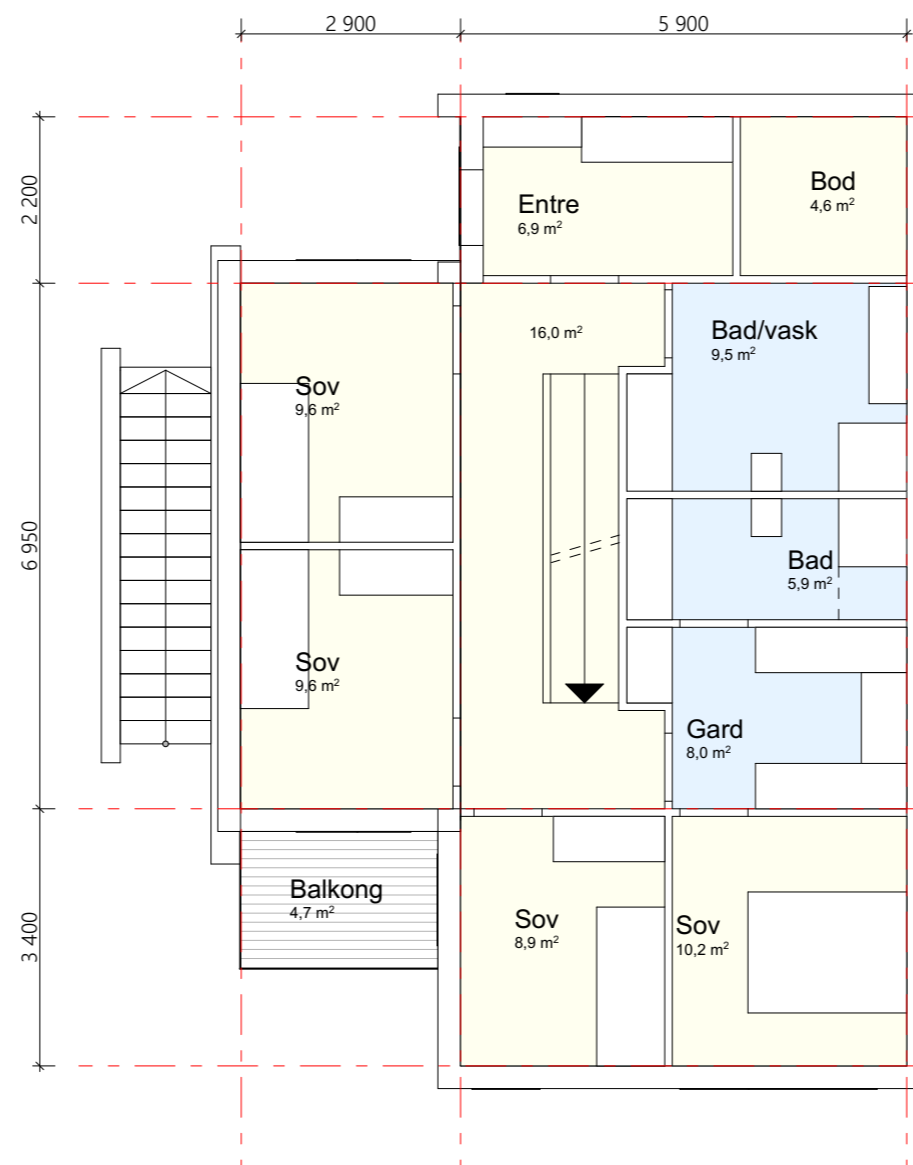

U. Etasje

BRA - U. Etg
33,5 m²

BRA Utleie - U. Etg
43,7 m²

BRA Totalt - U. Etg
78,7 m²

1. Etasje

BRA - 1. Etg
93,6 m²

2. Etasje

BRA - 2. Etg
61,2 m²

BRA - Totalt
188,3 m²

BYA garasje
34,8 m²

BYA hus
114,0 m²

BYA - Totalt
148,8 m²