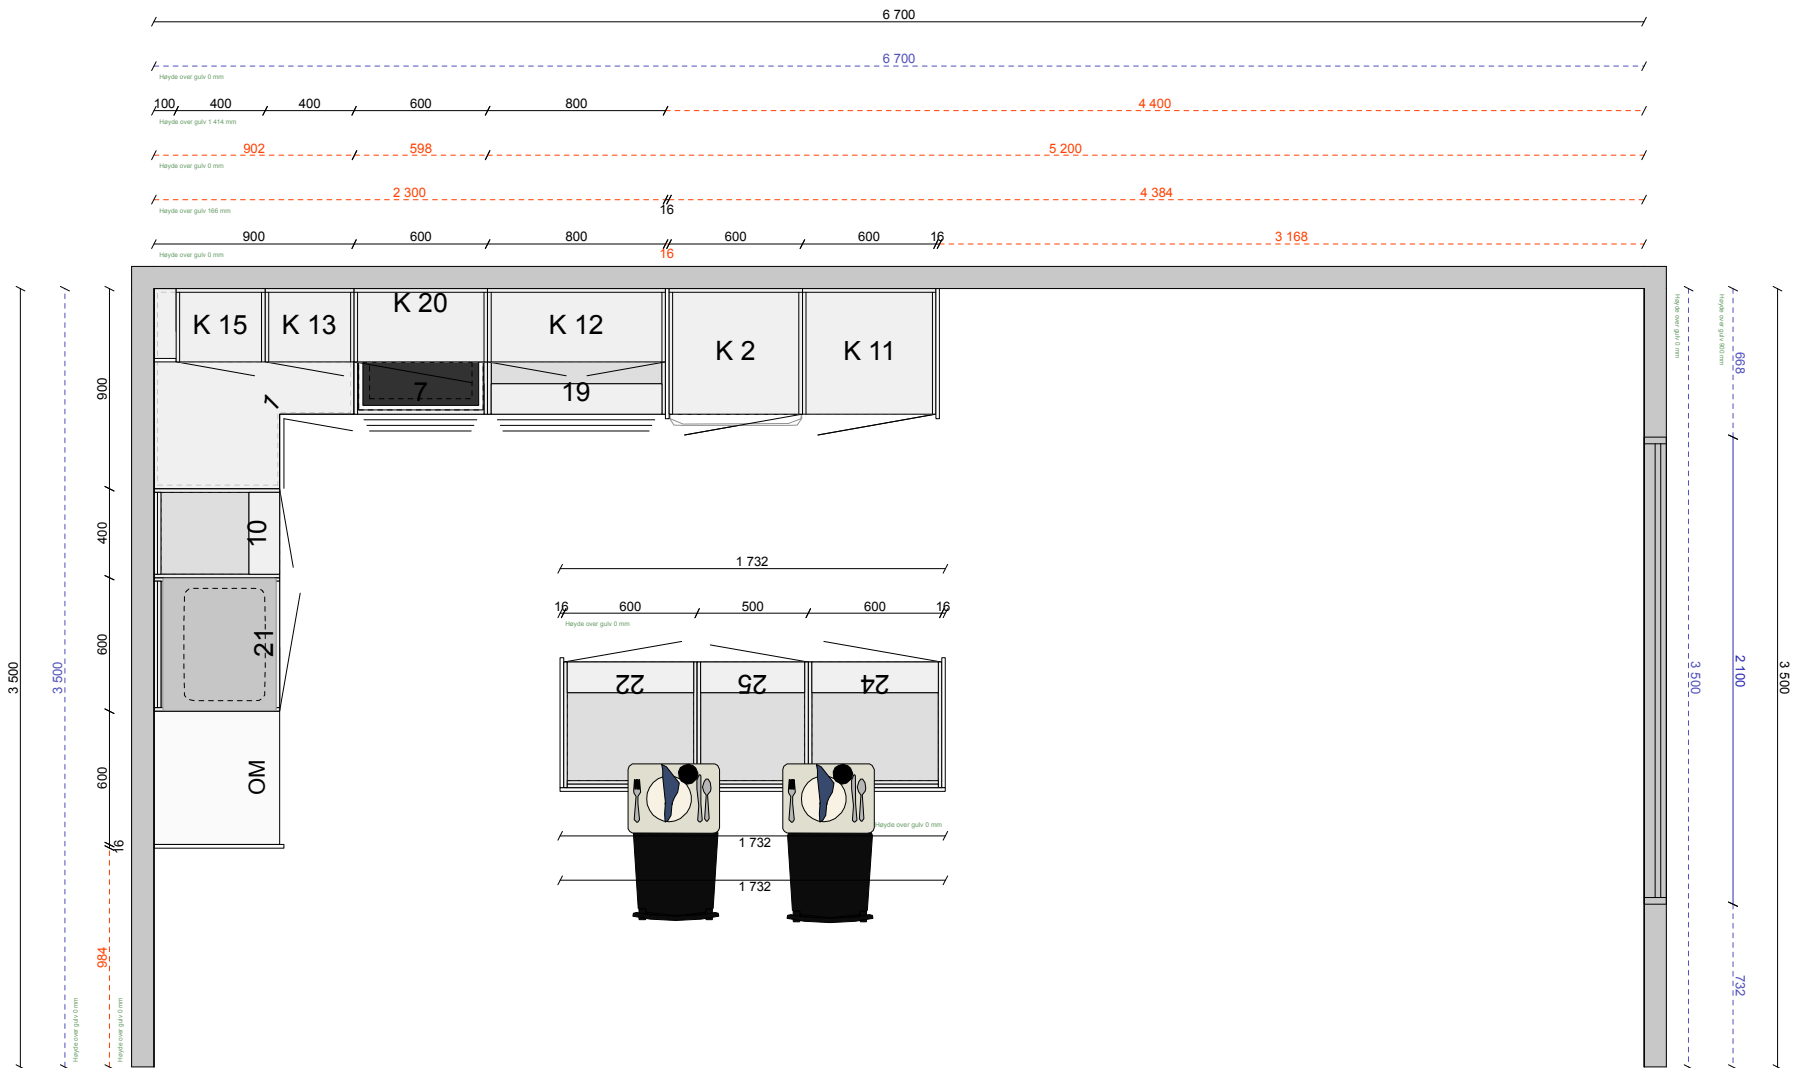

Antall	Tekst	Lengde	Pos
Skap			
1	"Gasdämpare ""Soft"" med hållare"		1
1	1 Benkeskap 90x90, Hvit MFC (Aspekt Hvit)		1
1	2 Innredning for innbygging, Hvit MFC (Aspekt Hvit)		2
1	Dekklister ved tilpasning av dekkfront rustfri stål. 596 mm		
1	7 Benkeskap for platetopp med 3 tandem-skuffer, Hvit MFC (Aspekt Hvit)		7
1	10 Underskap med 2 hyller, Hvit MFC (Aspekt Hvit)		10
1	11 Høyskap for integrering, Hvit MFC (Aspekt Hvit)		11
1	Gångjärn BM 107gr 2pack		
1	Gångjärn BM 107gr 3pack		
1	12 Overskap K, Hvit MFC (Aspekt Hvit)		12
1	13 Overskap K, Hvit MFC (Aspekt Hvit)		13
1	15 Overskap K, Hvit MFC (Aspekt Hvit)		15
1	19 Benkeskap med 3 tandem-skuffer, Hvit MFC (Aspekt Hvit)		19
1	20 Overskap K, Hvit MFC (Aspekt Hvit)		20
1	21 Oppvaskbenk med sidehengslet kildesortering, Hvit MFC (Aspekt Hvit)		21
1	22 Underskap med 2 hyller, Hvit MFC (Aspekt Hvit)		22
1	24 Underskap med 2 hyller, Hvit MFC (Aspekt Hvit)		24
1	25 Underskap med 2 hyller, Hvit MFC (Aspekt Hvit)		25
12	Dekkbrikke Tandembox		
35	Dekkbrikke hengsel		
1	Dørsett (Aspekt Hvit) 596 mm x 700 mm, 15 B637 m/dekkliste		
1	Tetningssett for oppvaskbenk		21
Benkeplate Implast			
1	Laminat MF1+, opp til 625 mm, Eik Delano 599	2 526 mm	
1	Tillegg for kortkant MF1+		
1	Tilllegg skarv m spennbesl MF1+		
1	Laminat MF1+, opp til 625 mm, Eik Delano 599	1 700 mm	
1	Skårning Typ 45 Bsk MF1+		
1	Tillegg for kortkant MF1+		
1	Laminat MF1+, opp til 900 mm, manuelt formet, Eik Delano 599 - VALIDERING GODKÄND MED VARNINGAR	1 752 mm	
2	Tillegg for kortkant MF1+		
1	Tillegg for bakkant MF1+	1 752 mm	
1	Rengjøringssett for laminatbsk		
Oppvaskbenk			
1	Intra Omnia SF600, Vask i rustfritt stål, For nedfelling		
Foringer			
1	Foring 100x2420, ukantet, Hvit malt	2 420 mm	
Sider			
1	Rygg underskap. 870x16 mm, Produseres på lengde 200-2400, Hvit malt	1 732 mm	
2	Støtteside høyskap 16 mm, ekstra høy 585x2400, Hvit malt, 585 x 2400 mm		
3	Støtteside underskap 16 mm, 585x870, Hvit malt, 585 x 870 mm		
Sokler			
4	Sokkelfront 2 420 mm, Hvit malt	9 680 mm	
2	Sokkelgavel 505 mm, Hvit malt		
6	Støtteben, 4-pack		
3	Veggliste ubehandlet spon 96x2420 mm	7 260 mm	
Grep			
22	Horisont Mini stål 136		
Tilbehør			
1	Flekkklakk hvitmalt		
1	Ventilasjonsrist, Aluminium		11
Plokkliste Øvrig			
1	Bestikkinlegg grå plast 80cm for tandem dybde 300		