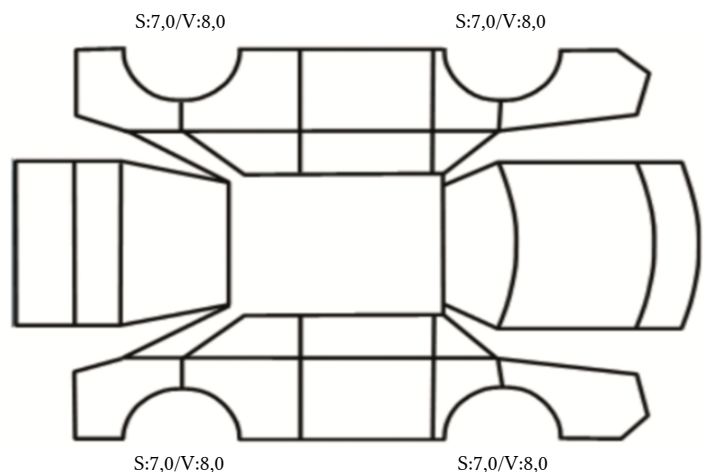

DATO: SIGNATUR SELGER:

DATO: SIGNATUR KUNDE:

SKADETEGNING:

KONTROLLPUNKTER SOM LIGGER TIL GRUNN FOR TILSTANDSRAPPORTEN

MERK: Kontrollen omfatter de av nedenstående punkter som er aktuelle for angjeldende bil ut fra bilens tekniske spesifikasjoner og utstyr.