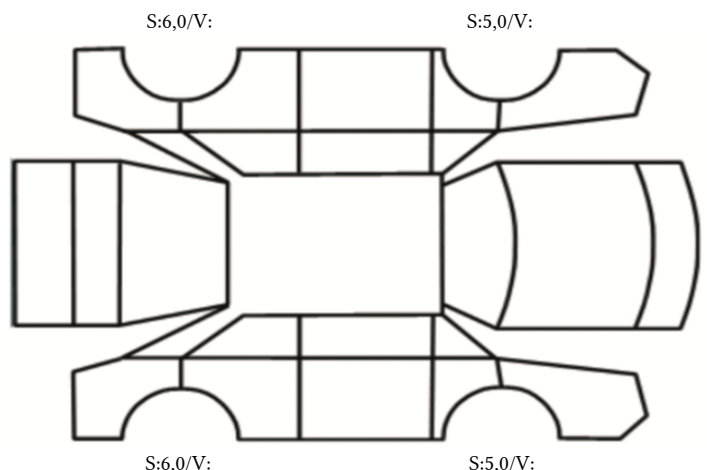

GENERELL BESKRIVELSE/KOMMENTAR

DATO: SIGNATUR SELGER:

DATO: SIGNATUR KUNDE:

SKADETEGNING:

Tilstandsrapport

KONTROLLPUNKTER SOM LIGGER TIL GRUNN FOR TILSTANDSRAPPORTEN

MERK: Kontrollen omfatter de av nedenstående punkter som er aktuelle for angjeldende bil ut fra bilens tekniske spesifikasjoner og utstyr.