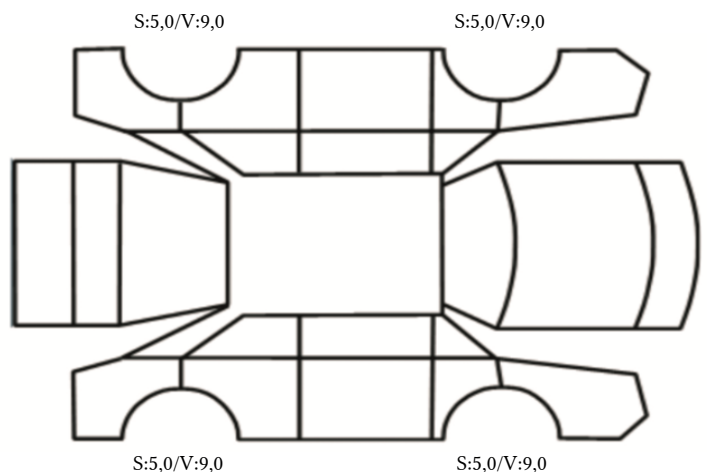

SKADETEGNING:

Tilstandsrapport

KONTROLLPUNKTER SOM LIGGER TIL GRUNN FOR TILSTANDSRAPPORTEN

MERK: Kontrollen omfatter de av nedenstående punkter som er aktuelle for angjeldende bil ut fra bilens tekniske spesifikasjoner og utstyr.