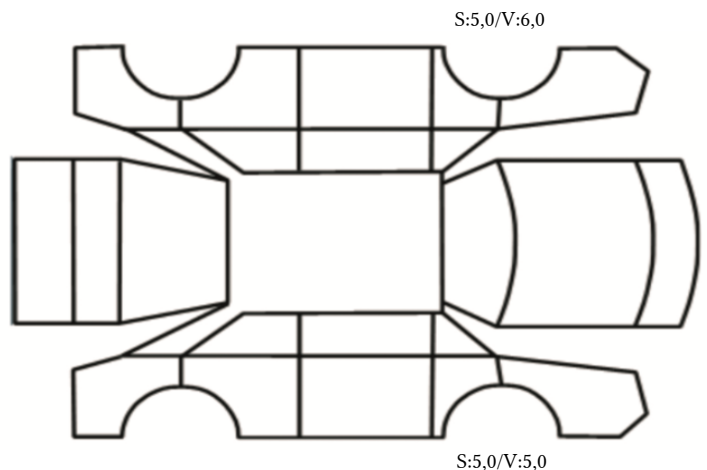

SKADETEGNING:

KONTROLLPUNKTER SOM LIGGER TIL GRUNN FOR TILSTANDSRAPPORTEN

MERK: Kontrollen omfatter de av nedenstående punkter som er aktuelle for angjeldende bil ut fra bilens tekniske spesifikasjoner og utstyr.