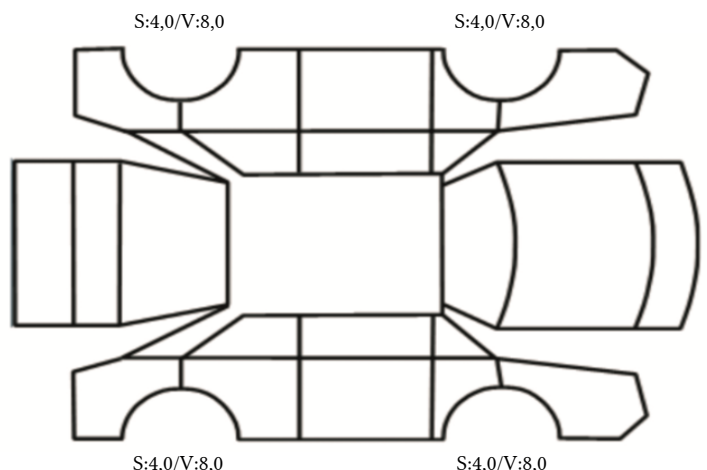

DATO: SIGNATUR SELGER:

DATO: SIGNATUR KUNDE:

SKADETEGNING:

Tilstandsrapport

KONTROLLPUNKTER SOM LIGGER TIL GRUNN FOR TILSTANDSRAPPORTEN

MERK: Kontrollen omfatter de av nedenstående punkter som er aktuelle for angjeldende bil ut fra bilens tekniske spesifikasjoner og utstyr.