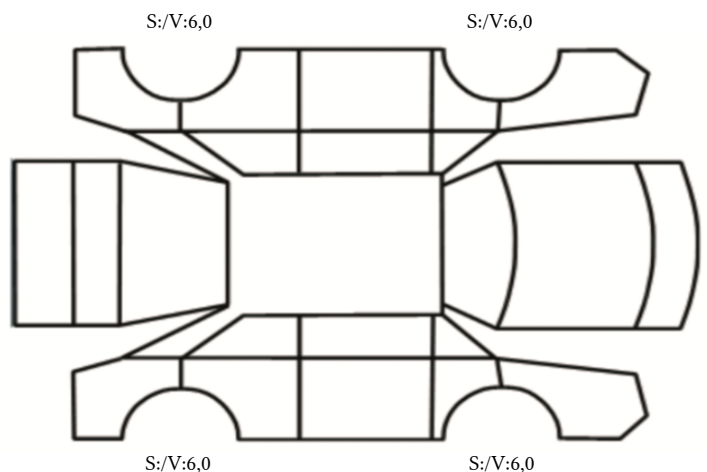

SKADETEGNING:

Tilstandsrapport

KONTROLLPUNKTER SOM LIGGER TIL GRUNN FOR TILSTANDSRAPPORTEN

MERK: Kontrollen omfatter de av nedenstående punkter som er aktuelle for angjeldende bil ut fra bilens tekniske spesifikasjoner og utstyr.