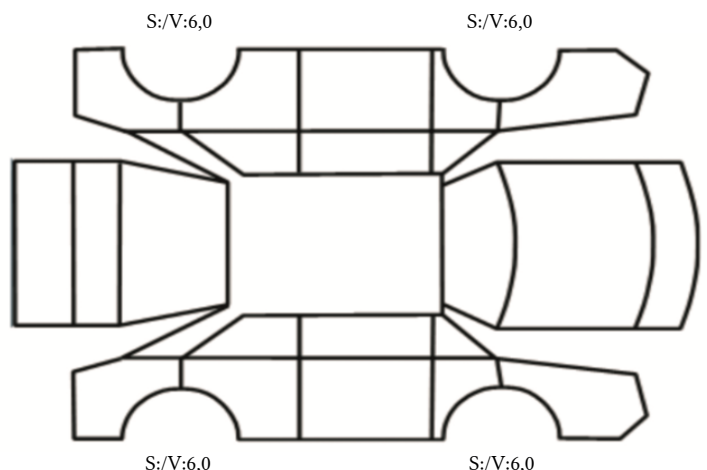

GENERELL BESKRIVELSE/KOMMENTAR

DATO: SIGNATUR SELGER:

DATO: SIGNATUR KUNDE:

SKADETEGNING:

KONTROLLPUNKTER SOM LIGGER TIL GRUNN FOR TILSTANDSRAPPORTEN

MERK: Kontrollen omfatter de av nedenstående punkter som er aktuelle for angjeldende bil ut fra bilens tekniske spesifikasjoner og utstyr.