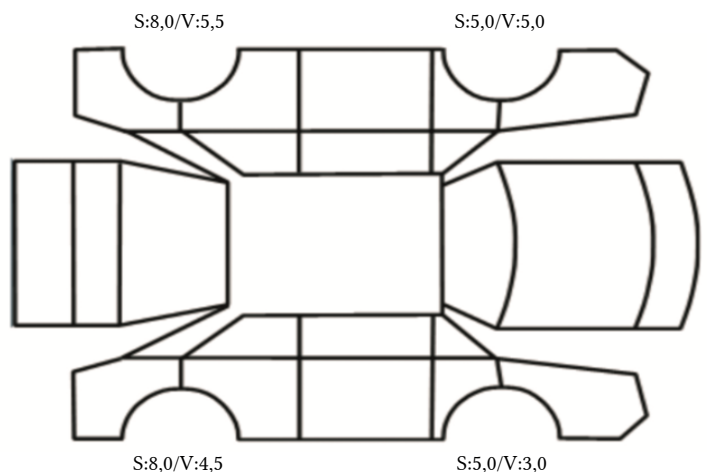

GENERELL BESKRIVELSE/KOMMENTAR

DATO: SIGNATUR SELGER:

DATO: SIGNATUR KUNDE:

SKADETEGNING:

KONTROLLPUNKTER SOM LIGGER TIL GRUNN FOR TILSTANDSRAPPORTEN

MERK: Kontrollen omfatter de av nedenstående punkter som er aktuelle for angjeldende bil ut fra bilens tekniske spesifikasjoner og utstyr.