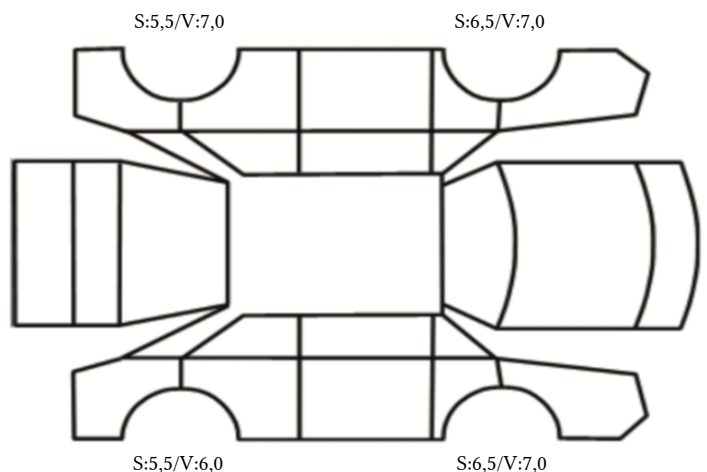

SKADETEGNING:

Tilstandsrapport

KONTROLLPUNKTER SOM LIGGER TIL GRUNN FOR TILSTANDSRAPPORTEN

MERK: Kontrollen omfatter de av nedenstående punkter som er aktuelle for angjeldende bil ut fra bilens tekniske spesifikasjoner og utstyr.