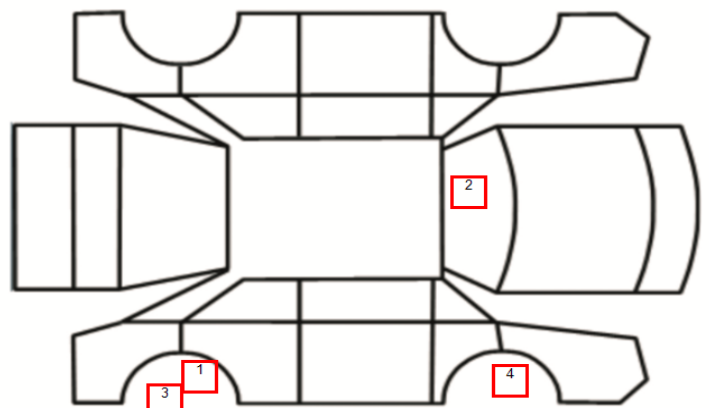

DATO: SIGNATUR SELGER:

DATO: SIGNATUR KUNDE:

SKADETEGNING:

KONTROLLPUNKTER SOM LIGGER TIL GRUNN FOR TILSTANDSRAPPORTEN

MERK: Kontrollen omfatter de av nedenstående punkter som er aktuelle for angjeldende bil ut fra bilens tekniske spesifikasjoner og utstyr.