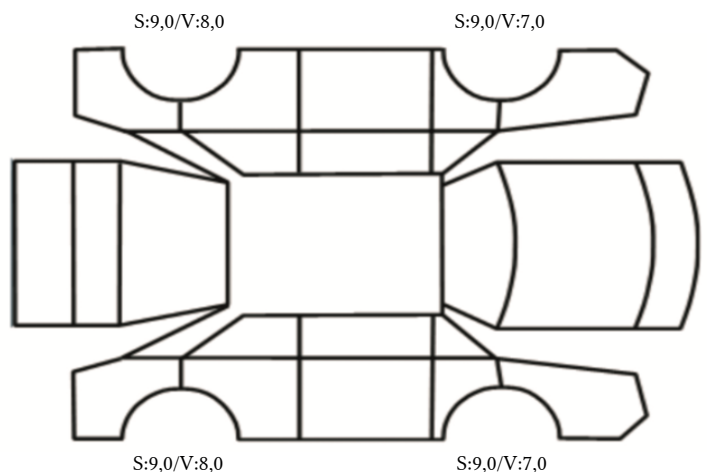

GENERELL BESKRIVELSE/KOMMENTAR

DATO: SIGNATUR SELGER:

DATO: SIGNATUR KUNDE:

SKADETEGNING:

KONTROLLPUNKTER SOM LIGGER TIL GRUNN FOR TILSTANDSRAPPORTEN

MERK: Kontrollen omfatter de av nedenstående punkter som er aktuelle for angjeldende bil ut fra bilens tekniske spesifikasjoner og utstyr.