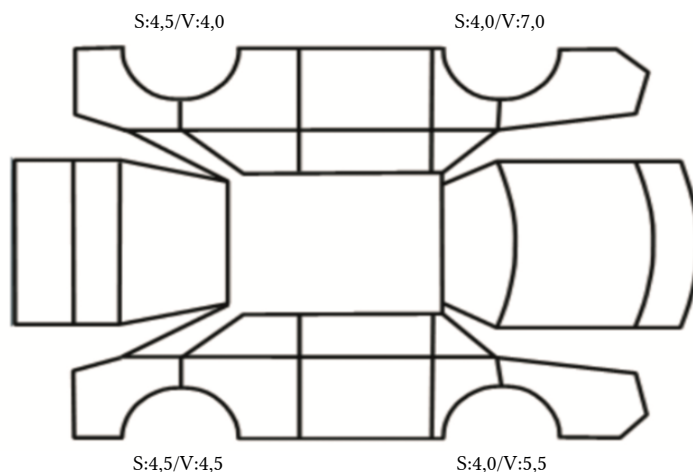

GENERELL BESKRIVELSE/KOMMENTAR

DATO: SIGNATUR SELGER:

DATO: SIGNATUR KUNDE:

SKADETEGNING:

Tilstandsrapport

KONTROLLPUNKTER SOM LIGGER TIL GRUNN FOR TILSTANDSRAPPORTEN

MERK: Kontrollen omfatter de av nedenstående punkter som er aktuelle for angjeldende bil ut fra bilens tekniske spesifikasjoner og utstyr.