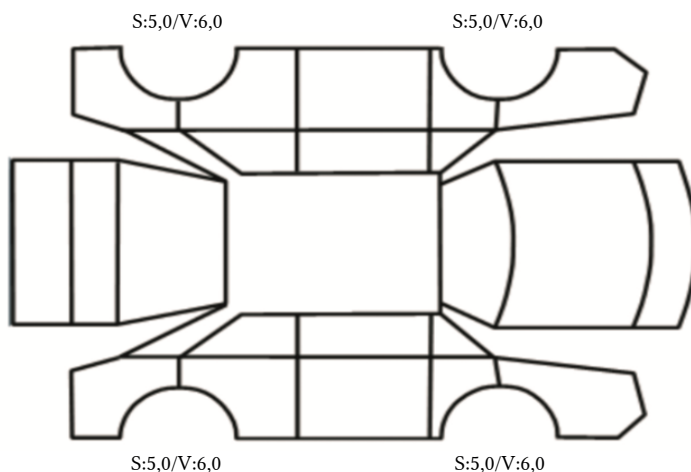

GENERELL BESKRIVELSE/KOMMENTAR

DATO: SIGNATUR SELGER:

DATO: SIGNATUR KUNDE:

SKADETEGNING:

KONTROLLPUNKTER SOM LIGGER TIL GRUNN FOR TILSTANDSRAPPORTEN

MERK: Kontrollen omfatter de av nedenstående punkter som er aktuelle for angjeldende bil ut fra bilens tekniske spesifikasjoner og utstyr.