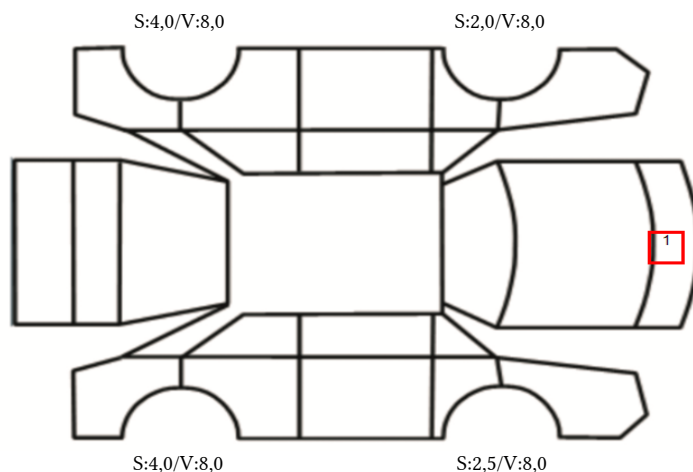

DATO: SIGNATUR SELGER:

DATO: SIGNATUR KUNDE:

SKADETEGNING:

KONTROLLPUNKTER SOM LIGGER TIL GRUNN FOR TILSTANDSRAPPORTEN

MERK: Kontrollen omfatter de av nedenstående punkter som er aktuelle for angjeldende bil ut fra bilens tekniske spesifikasjoner og utstyr.