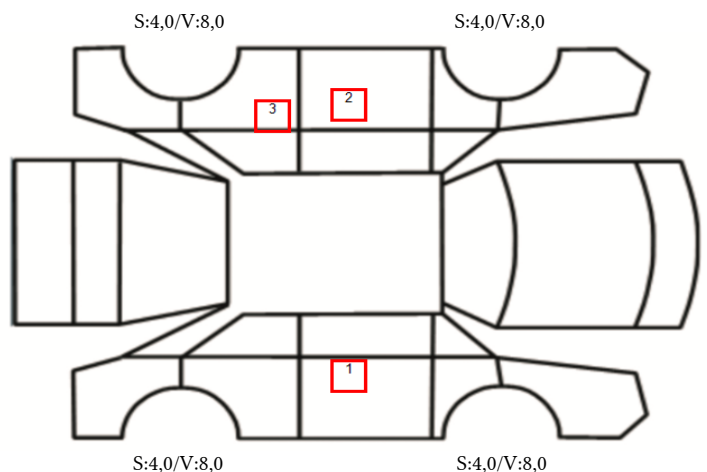

DATO: SIGNATUR KUNDE:

SKADETEGNING:

Tilstandsrapport

KONTROLLPUNKTER SOM LIGGER TIL GRUNN FOR TILSTANDSRAPPORTEN

MERK: Kontrollen omfatter de av nedenstående punkter som er aktuelle for angjeldende bil ut fra bilens tekniske spesifikasjoner og utstyr.