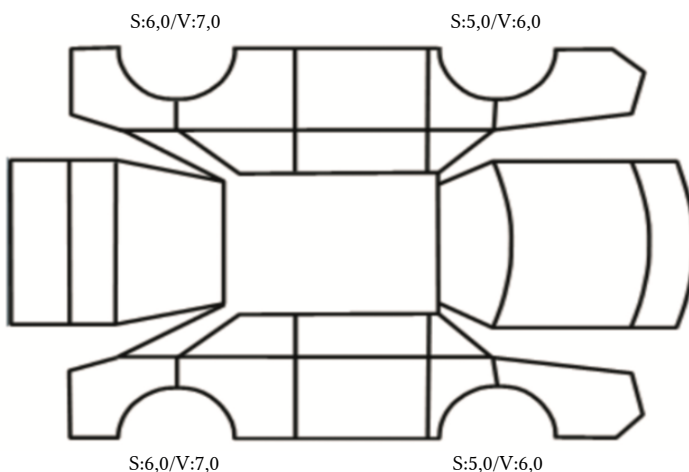

GENERELL BESKRIVELSE/KOMMENTAR

DATO: SIGNATUR SELGER:

DATO: SIGNATUR KUNDE:

SKADETEGNING:

KONTROLLPUNKTER SOM LIGGER TIL GRUNN FOR TILSTANDSRAPPORTEN

MERK: Kontrollen omfatter de av nedenstående punkter som er aktuelle for angjeldende bil ut fra bilens tekniske spesifikasjoner og utstyr.