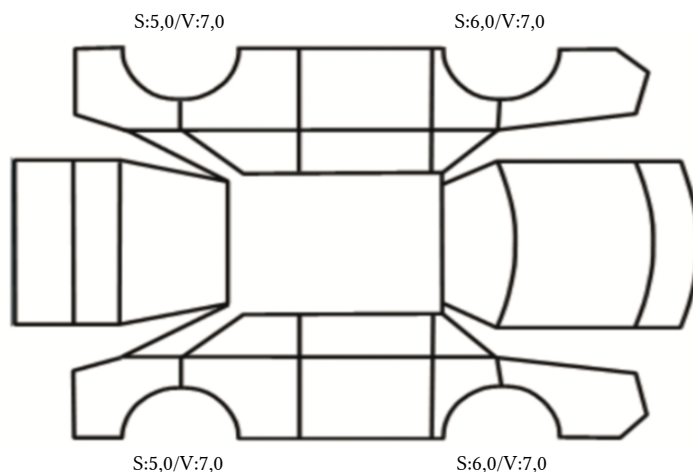

GENERELL BESKRIVELSE/KOMMENTAR

DATO: SIGNATUR SELGER:

DATO: SIGNATUR KUNDE:

SKADETEGNING:

KONTROLLPUNKTER SOM LIGGER TIL GRUNN FOR TILSTANDSRAPPORTEN

MERK: Kontrollen omfatter de av nedenstående punkter som er aktuelle for angjeldende bil ut fra bilens tekniske spesifikasjoner og utstyr.