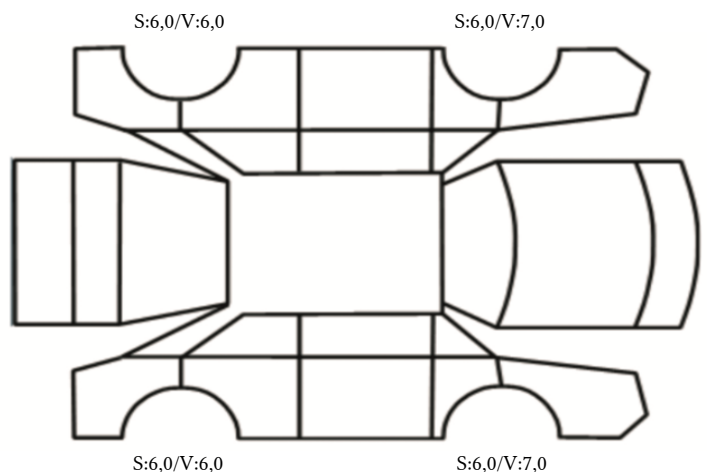

GENERELL BESKRIVELSE/KOMMENTAR

DATO: SIGNATUR SELGER:

DATO: SIGNATUR KUNDE:

SKADETEGNING:

KONTROLLPUNKTER SOM LIGGER TIL GRUNN FOR TILSTANDSRAPPORTEN

MERK: Kontrollen omfatter de av nedenstående punkter som er aktuelle for angjeldende bil ut fra bilens tekniske spesifikasjoner og utstyr.