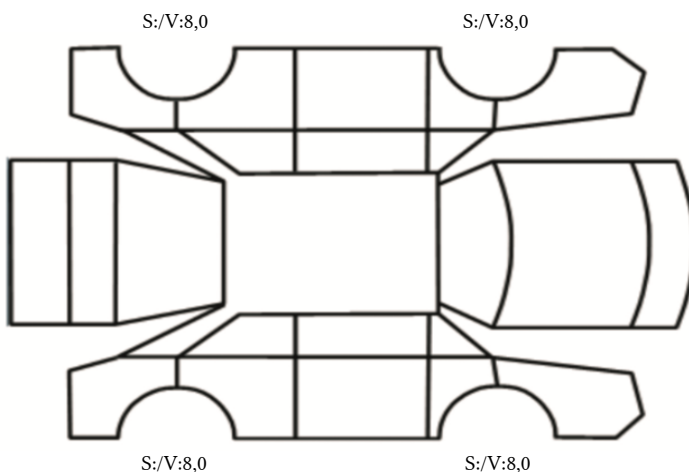

GENERELL BESKRIVELSE/KOMMENTAR

DATO: SIGNATUR SELGER:

DATO: SIGNATUR KUNDE:

SKADETEGNING:

KONTROLLPUNKTER SOM LIGGER TIL GRUNN FOR TILSTANDSRAPPORTEN

MERK: Kontrollen omfatter de av nedenstående punkter som er aktuelle for angjeldende bil ut fra bilens tekniske spesifikasjoner og utstyr.