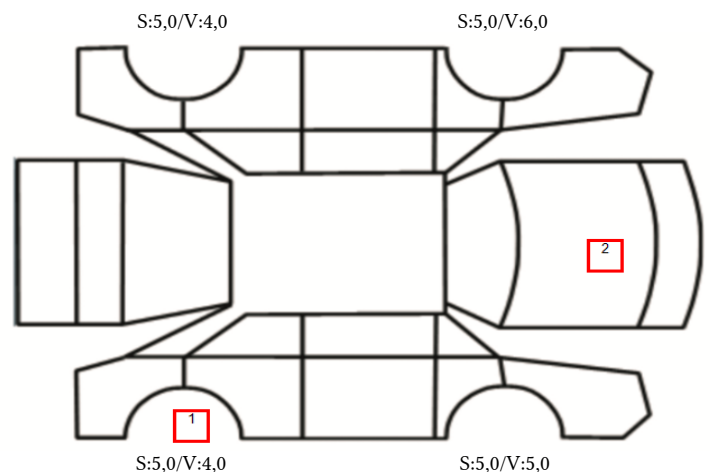

DATO: SIGNATUR SELGER:

DATO: SIGNATUR KUNDE:

SKADETEGNING:

KONTROLLPUNKTER SOM LIGGER TIL GRUNN FOR TILSTANDSRAPPORTEN

MERK: Kontrollen omfatter de av nedenstående punkter som er aktuelle for angjeldende bil ut fra bilens tekniske spesifikasjoner og utstyr.