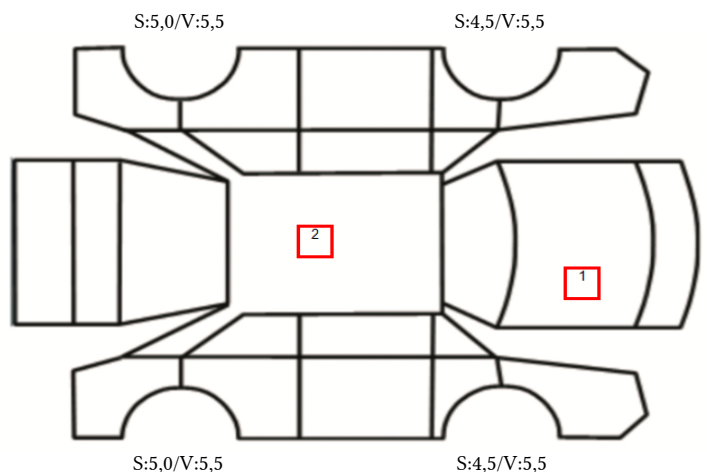

SKADETEGNING:

Tilstandsrapport

KONTROLLPUNKTER SOM LIGGER TIL GRUNN FOR TILSTANDSRAPPORTEN

MERK: Kontrollen omfatter de av nedenstående punkter som er aktuelle for angjeldende bil ut fra bilens tekniske spesifikasjoner og utstyr.