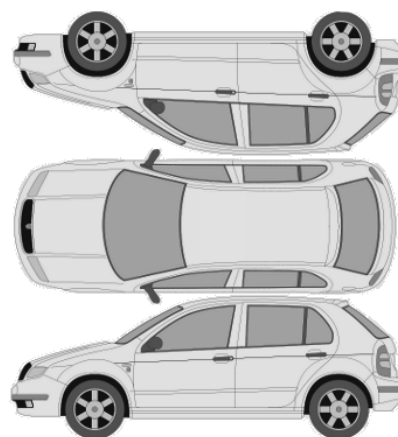

Tilstandsrapport

GODKJENT AV

FORBRUKERÅDET

MERKE:	VOLKSWAGEN	ANTALL NØKLER:	2	BRUKT IMPORTERT:	Nei
MODELL:	GOLF	ANTIRUSTGARANTI:	Ja	REGISTERREIM SKIFTET, DATO:	
VARIANT:	5D 115 HK			REGISTERREIM SKIFTET, KM:	
DRIVHJUL:	Foran	MOTOR, SYL. VOLUM:	0	SISTE SERVICE:	2019-03-28
GIRTYPE:	Automat	MOTOR, EFFEKT:	116	PKK UTFØRT:	
KJENNEMERKE:	EL92149	DRIVSTOFF:	Elektrisk	SERVICEHEFTE/SERVICER FULGT:	Ja
UNDERST.NR.:	WVWZZZAUZGW910942	TRIMMET/CHIPTUNET:	Nei	VOGNMAPPE M/INSTRUKSJONSBOK:	Ja
KILOMETERSTAND:	42 250	BEKREFTET KM:	Ja	TIDLIGERE STØRRE SKADE:	Nei
ÅRSMODELL:	2016	KOLL. PUTER UTKOBLET:	Nei	TIDLIGERE ANNEN EN NORMAL BRUK:	Nei
REG. FØRSTE GANG:	2016-04-06	HEFTELSER:	Nei	RAPPORT DATO:	2019-12-10

TEKNISK VURDERING - TRAFIKK OG SIKKERHET

Samlet vurdering	Merknader - bedre enn samlet vurdering	Merknader - svakere enn samlet vurdering
Normal iht. alder og kjørelengde		

UTVENDIG VURDERING - EKSTERIØR OG UTVENDIG LYS

Samlet vurdering	Merknader - bedre enn samlet vurdering	Merknader - svakere enn samlet vurdering
Normal iht. alder og kjørelengde		

INNVEDIG VURDERING - INTERIØR OG INSTRUMENTER

Samlet vurdering	Merknader - bedre enn samlet vurdering	Merknader - svakere enn samlet vurdering
Normal iht. alder og kjørelengde		

GENERELL BESKRIVELSE/KOMMENTAR

Diverse bruksmerker

Dato: Signatur selger

Dato: Signatur kunde:

SKADETEGNING:

- ☐ Ripe
- ☒ Bulk
- ☐ Steinsprut
- ☐ Lakkrust
- ☐ Annet