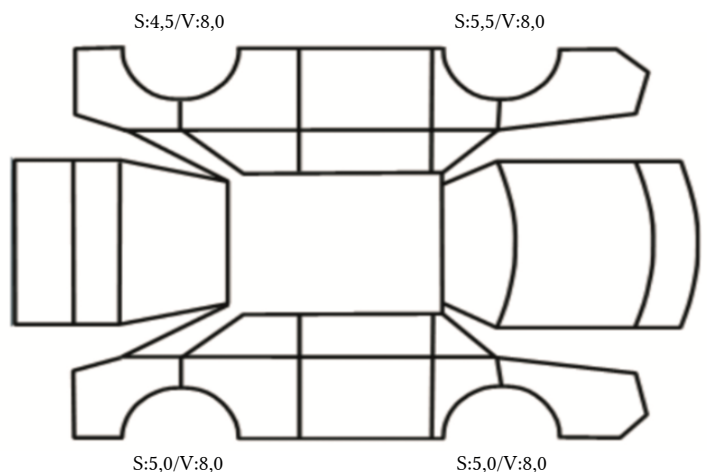

DATO: SIGNATUR KUNDE:

SKADETEGNING:

Tilstandsrapport

KONTROLLPUNKTER SOM LIGGER TIL GRUNN FOR TILSTANDSRAPPORTEN

MERK: Kontrollen omfatter de av nedenstående punkter som er aktuelle for angjeldende bil ut fra bilens tekniske spesifikasjoner og utstyr.