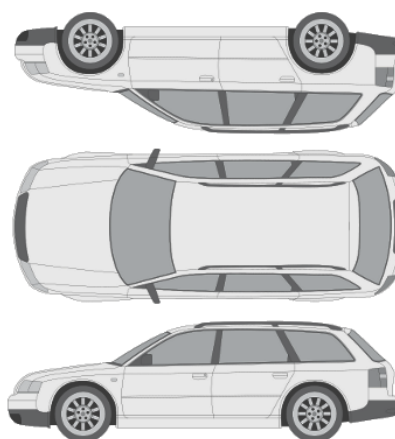

KONTROLLPUNKTER SOM LIGGER TIL GRUNN FOR TILSTANDSRAPPORTEN

MERK: Kontrollen omfatter de av nedenstående punkter som er aktuelle for angjeldende bil ut fra bilens tekniske spesifikasjoner og utstyr.

KRITERIA FOR VURDERING: Teknisk vurdering av bilen er gjort med utgangspunkt i bilens alder og kjørelengde, og hva som ansees som normalt generelt for biler av denne alder og kjørelengde.