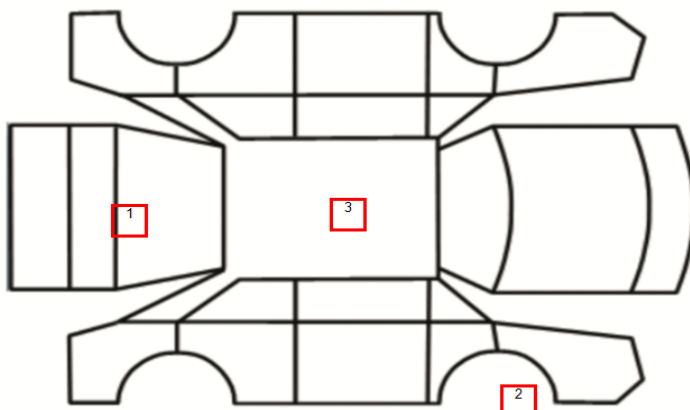

GENERELL BESKRIVELSE/KOMMENTAR

DATO: SIGNATUR SELGER:

DATO: SIGNATUR KUNDE:

SKADETEGNING:

KONTROLLPUNKTER SOM LIGGER TIL GRUNN FOR TILSTANDSRAPPORTEN

MERK: Kontrollen omfatter de av nedenstående punkter som er aktuelle for angjeldende bil ut fra bilens tekniske spesifikasjoner og utstyr.