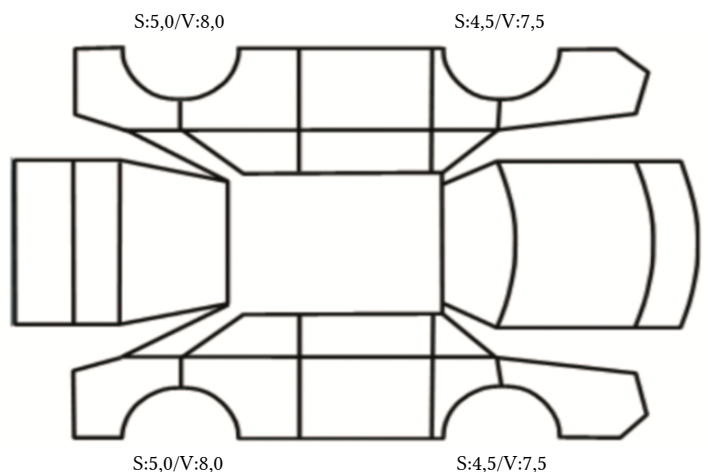

DATO: SIGNATUR KUNDE:

SKADETEGNING:

Tilstandsrapport

KONTROLLPUNKTER SOM LIGGER TIL GRUNN FOR TILSTANDSRAPPORTEN

MERK: Kontrollen omfatter de av nedenstående punkter som er aktuelle for angjeldende bil ut fra bilens tekniske spesifikasjoner og utstyr.