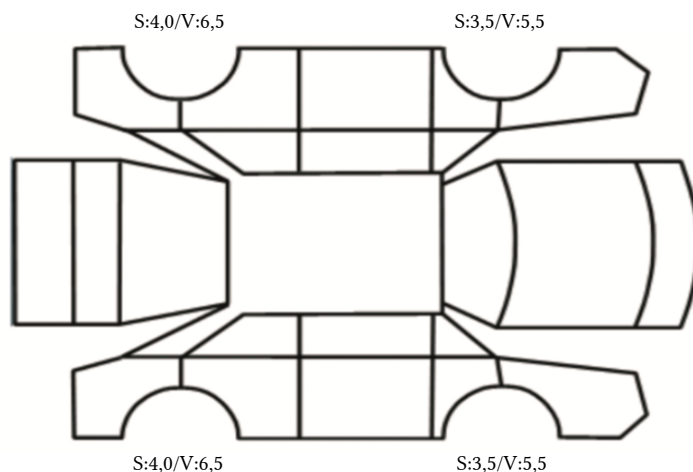

DATO: SIGNATUR KUNDE:

SKADETEGNING:

Tilstandsrapport

KONTROLLPUNKTER SOM LIGGER TIL GRUNN FOR TILSTANDSRAPPORTEN

MERK: Kontrollen omfatter de av nedenstående punkter som er aktuelle for angjeldende bil ut fra bilens tekniske spesifikasjoner og utstyr.