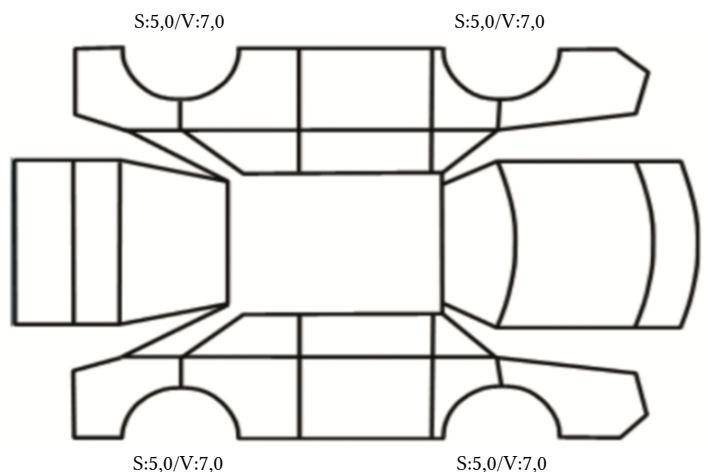

GENERELL BESKRIVELSE/KOMMENTAR

DATO: SIGNATUR SELGER:

DATO: SIGNATUR KUNDE:

SKADETEGNING:

KONTROLLPUNKTER SOM LIGGER TIL GRUNN FOR TILSTANDSRAPPORTEN

MERK: Kontrollen omfatter de av nedenstående punkter som er aktuelle for angjeldende bil ut fra bilens tekniske spesifikasjoner og utstyr.