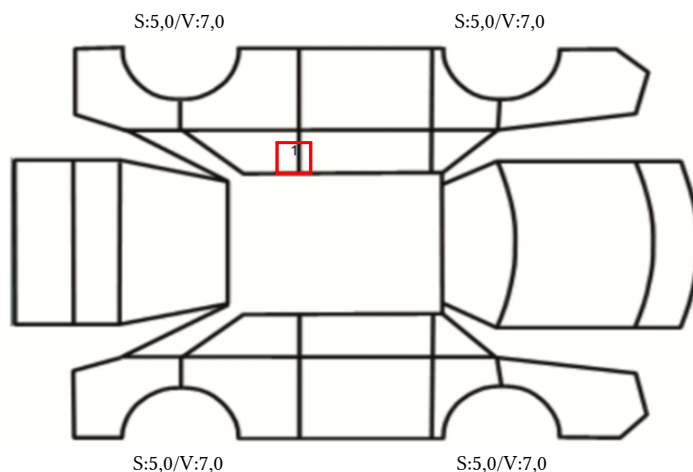

SKADETEGNING:

KONTROLLPUNKTER SOM LIGGER TIL GRUNN FOR TILSTANDSRAPPORTEN

MERK: Kontrollen omfatter de av nedenstående punkter som er aktuelle for angjeldende bil ut fra bilens tekniske spesifikasjoner og utstyr.