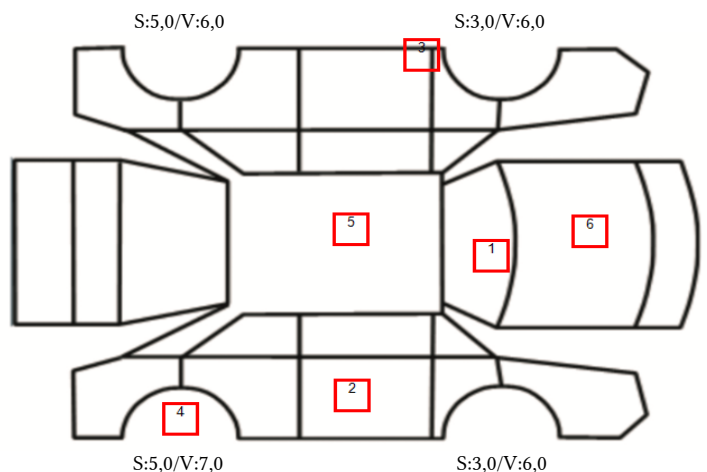

DATO: SIGNATUR SELGER:

DATO: SIGNATUR KUNDE:

SKADETEGNING:

Tilstandsrapport

KONTROLLPUNKTER SOM LIGGER TIL GRUNN FOR TILSTANDSRAPPORTEN

MERK: Kontrollen omfatter de av nedenstående punkter som er aktuelle for angjeldende bil ut fra bilens tekniske spesifikasjoner og utstyr.