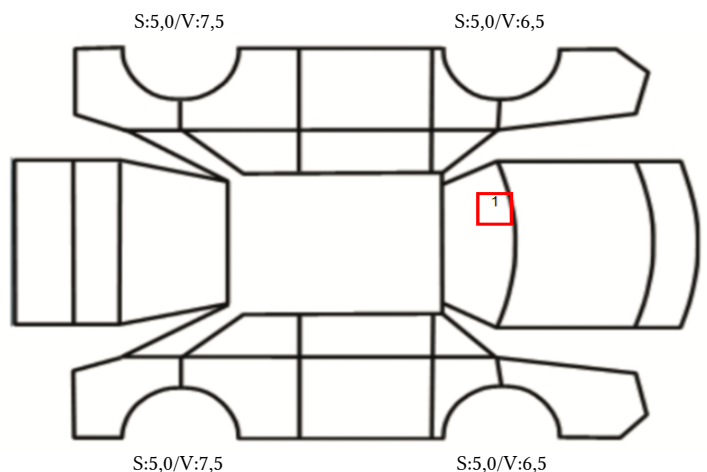

DATO: SIGNATUR KUNDE:

SKADETEGNING:

Tilstandsrapport

KONTROLLPUNKTER SOM LIGGER TIL GRUNN FOR TILSTANDSRAPPORTEN

MERK: Kontrollen omfatter de av nedenstående punkter som er aktuelle for angjeldende bil ut fra bilens tekniske spesifikasjoner og utstyr.