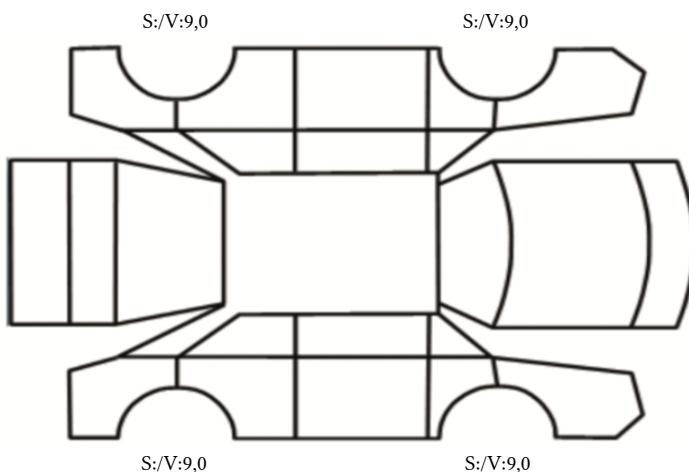

DATO: SIGNATUR KUNDE:

SKADETEGNING:

KONTROLLPUNKTER SOM LIGGER TIL GRUNN FOR TILSTANDSRAPPORTEN

MERK: Kontrollen omfatter de av nedenstående punkter som er aktuelle for angjeldende bil ut fra bilens tekniske spesifikasjoner og utstyr.