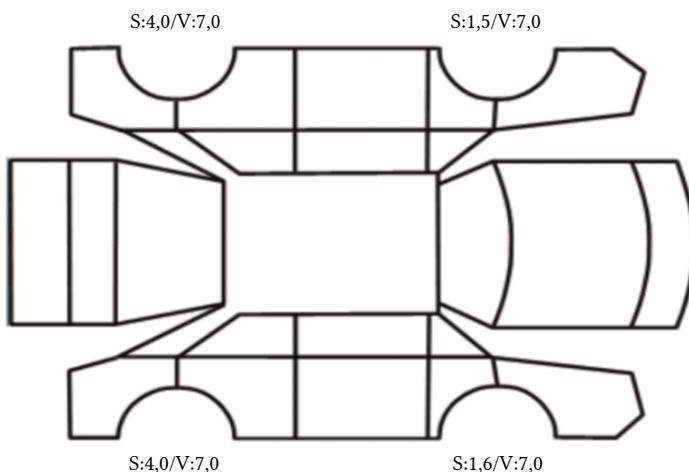

GENERELL BESKRIVELSE/KOMMENTAR

DATO: SIGNATUR SELGER:

DATO: SIGNATUR KUNDE:

SKADETEGNING:

KONTROLLPUNKTER SOM LIGGER TIL GRUNN FOR TILSTANDSRAPPORTEN

MERK: Kontrollen omfatter de av nedenstående punkter som er aktuelle for angjeldende bil ut fra bilens tekniske spesifikasjoner og utstyr.