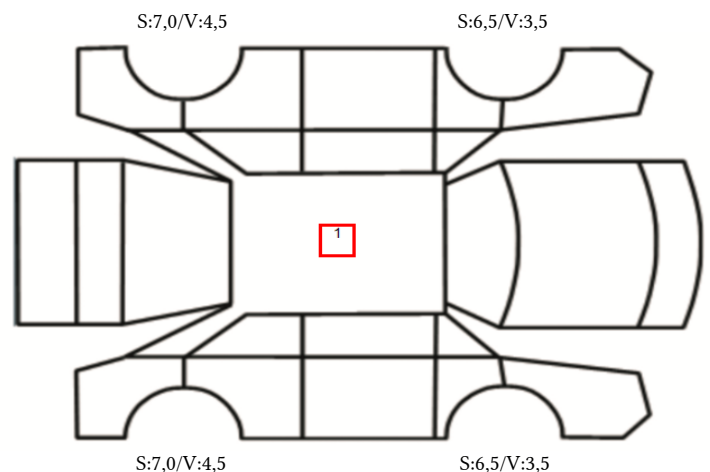

SKADETEGNING:

Tilstandsrapport

KONTROLLPUNKTER SOM LIGGER TIL GRUNN FOR TILSTANDSRAPPORTEN

MERK: Kontrollen omfatter de av nedenstående punkter som er aktuelle for angjeldende bil ut fra bilens tekniske spesifikasjoner og utstyr.