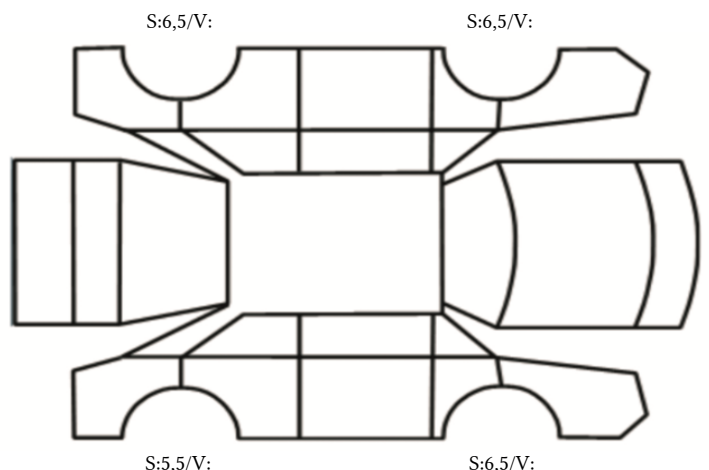

SKADETEGNING:

KONTROLLPUNKTER SOM LIGGER TIL GRUNN FOR TILSTANDSRAPPORTEN

MERK: Kontrollen omfatter de av nedenstående punkter som er aktuelle for angjeldende bil ut fra bilens tekniske spesifikasjoner og utstyr.