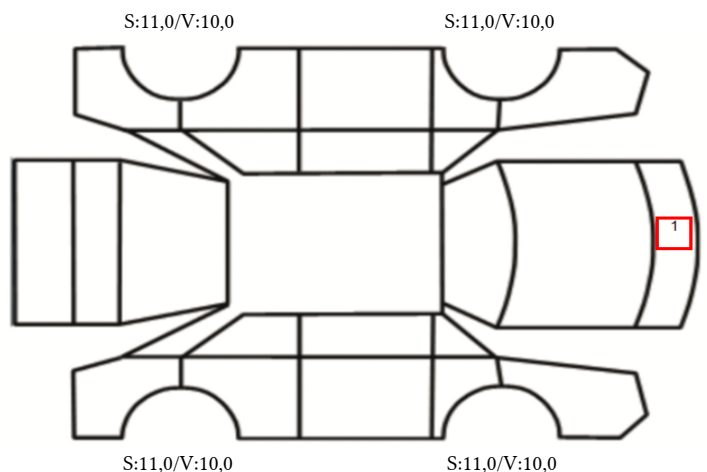

DATO: SIGNATUR SELGER:

DATO: SIGNATUR KUNDE:

SKADETEGNING:

KONTROLLPUNKTER SOM LIGGER TIL GRUNN FOR TILSTANDSRAPPORTEN

MERK: Kontrollen omfatter de av nedenstående punkter som er aktuelle for angjeldende bil ut fra bilens tekniske spesifikasjoner og utstyr.